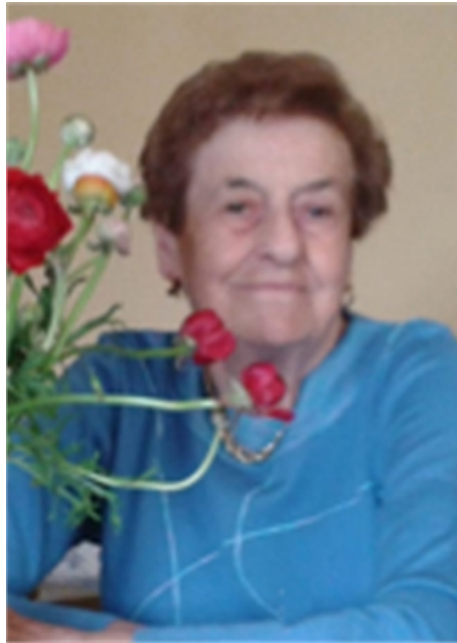

Diana Bertoni

ved. Pattarozzi

01/02/1928 Pavullo Nel Frignano (MO)
26/04/2024 Vignola (MO)

I familiari **ringraziano** anticipatamente tutti coloro che **parteciperanno** alla cerimonia funebre e tutti coloro che **scriveranno** con affetto un **Pensiero di Ricordo** sul sito onoranzefunebripellegrini.eu, sezione Necrologi.